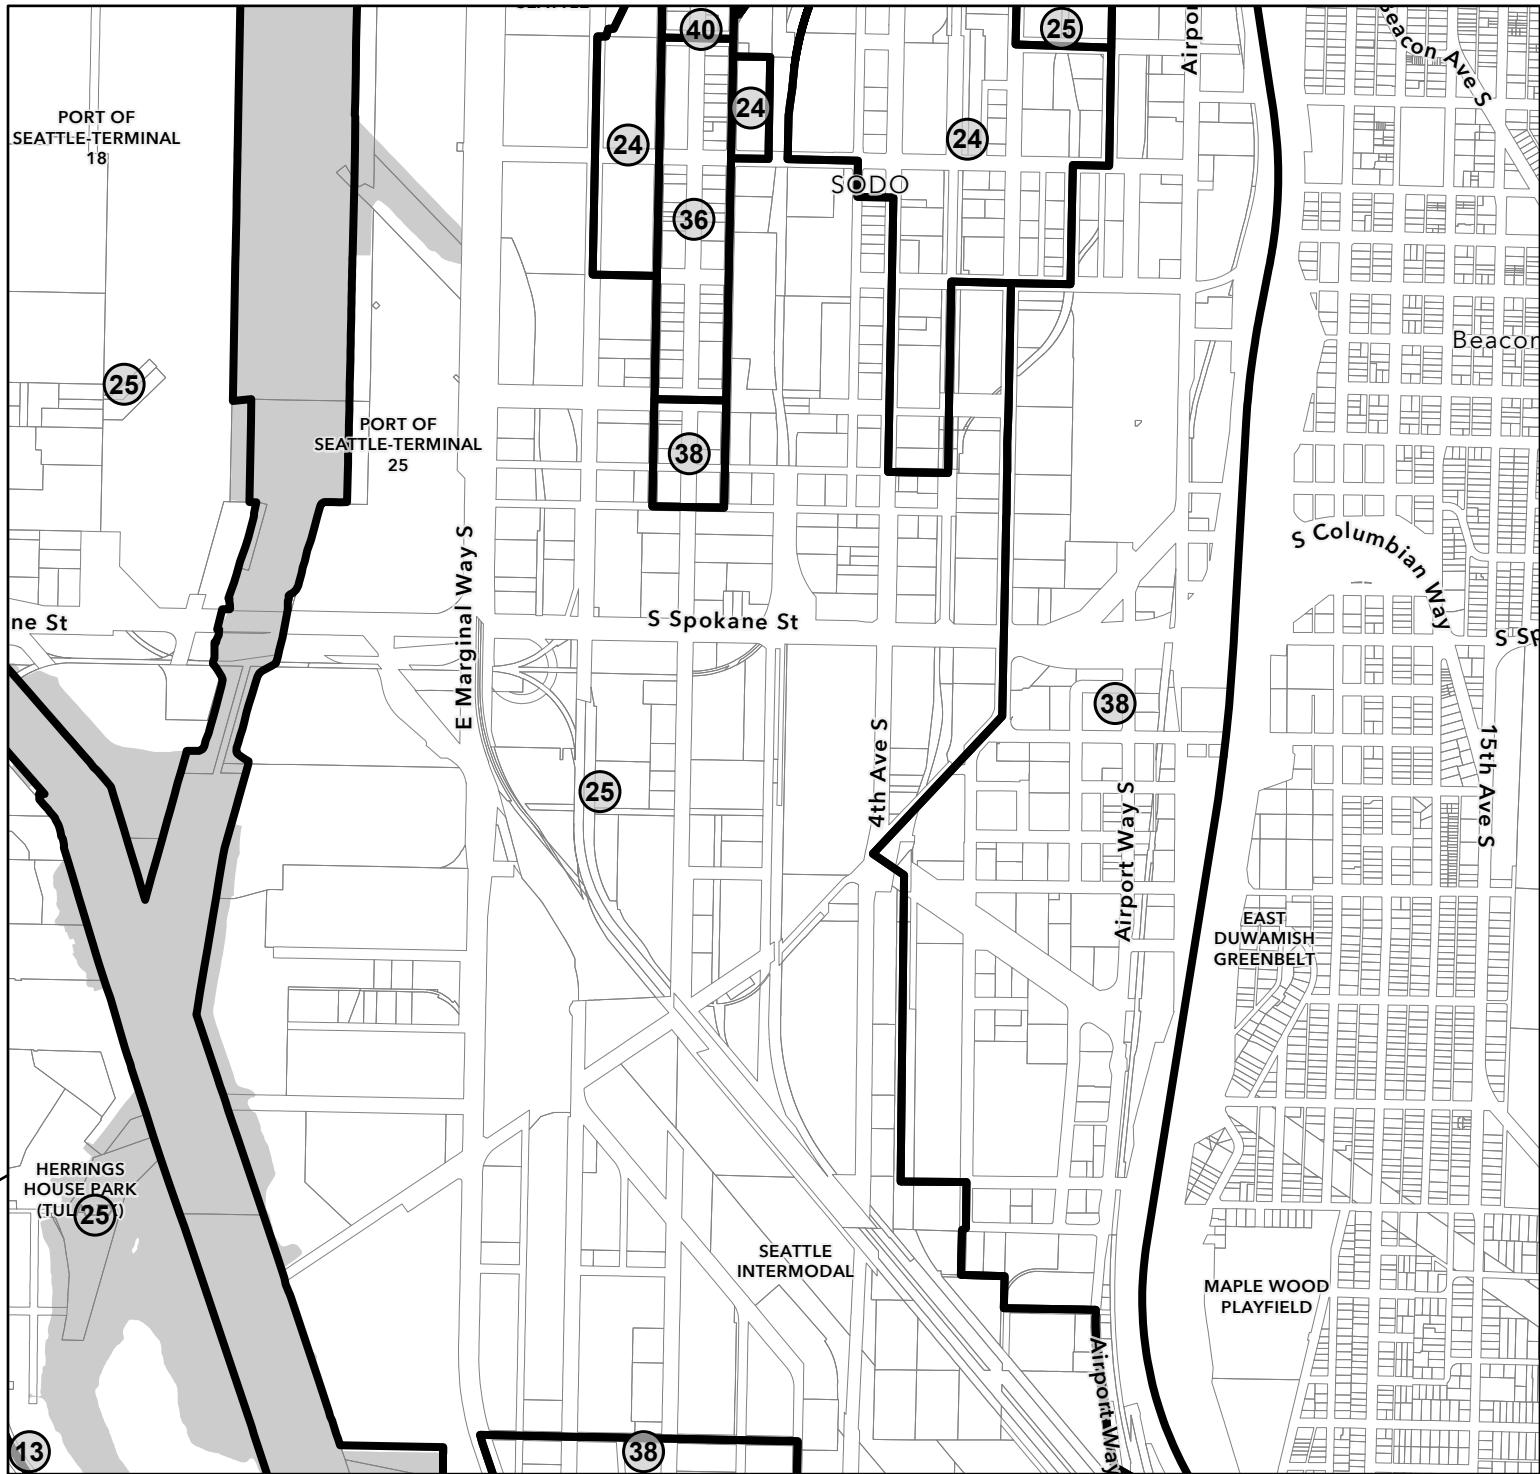

Judkins Park Rezone Map

Label	Rezone
16	IC-65 (M) to NC3-75 (M2)

SODO Rezone Map

Label	Rezone
15	IC-65 (M) to MML U/65
17	IC-65 (M) to UI U/85
19	IC-85 (M) to UI U/85
20	IC 85-175 to II 85-240
24	IG1 U/85 to II U/160
25	IG1 U/85 to MML U/85
26	IG1 U/85 to UI U/85
36	IG2 U/85 to II U/160
37	IG2 U/85 to MML U/65
38	IG2 U/85 to MML U/85
40	IG2 U/85 to UI U/85

S Spokane St Rezone Map

Label	Rezone
13	IB U/85 to UI U/85
24	IG1 U/85 to II U/160
25	IG1 U/85 to MML U/85
26	IG1 U/85 to UI U/85
36	IG2 U/85 to II U/160
38	IG2 U/85 to MML U/85
40	IG2 U/85 to UI U/85

Georgetown Rezone Map