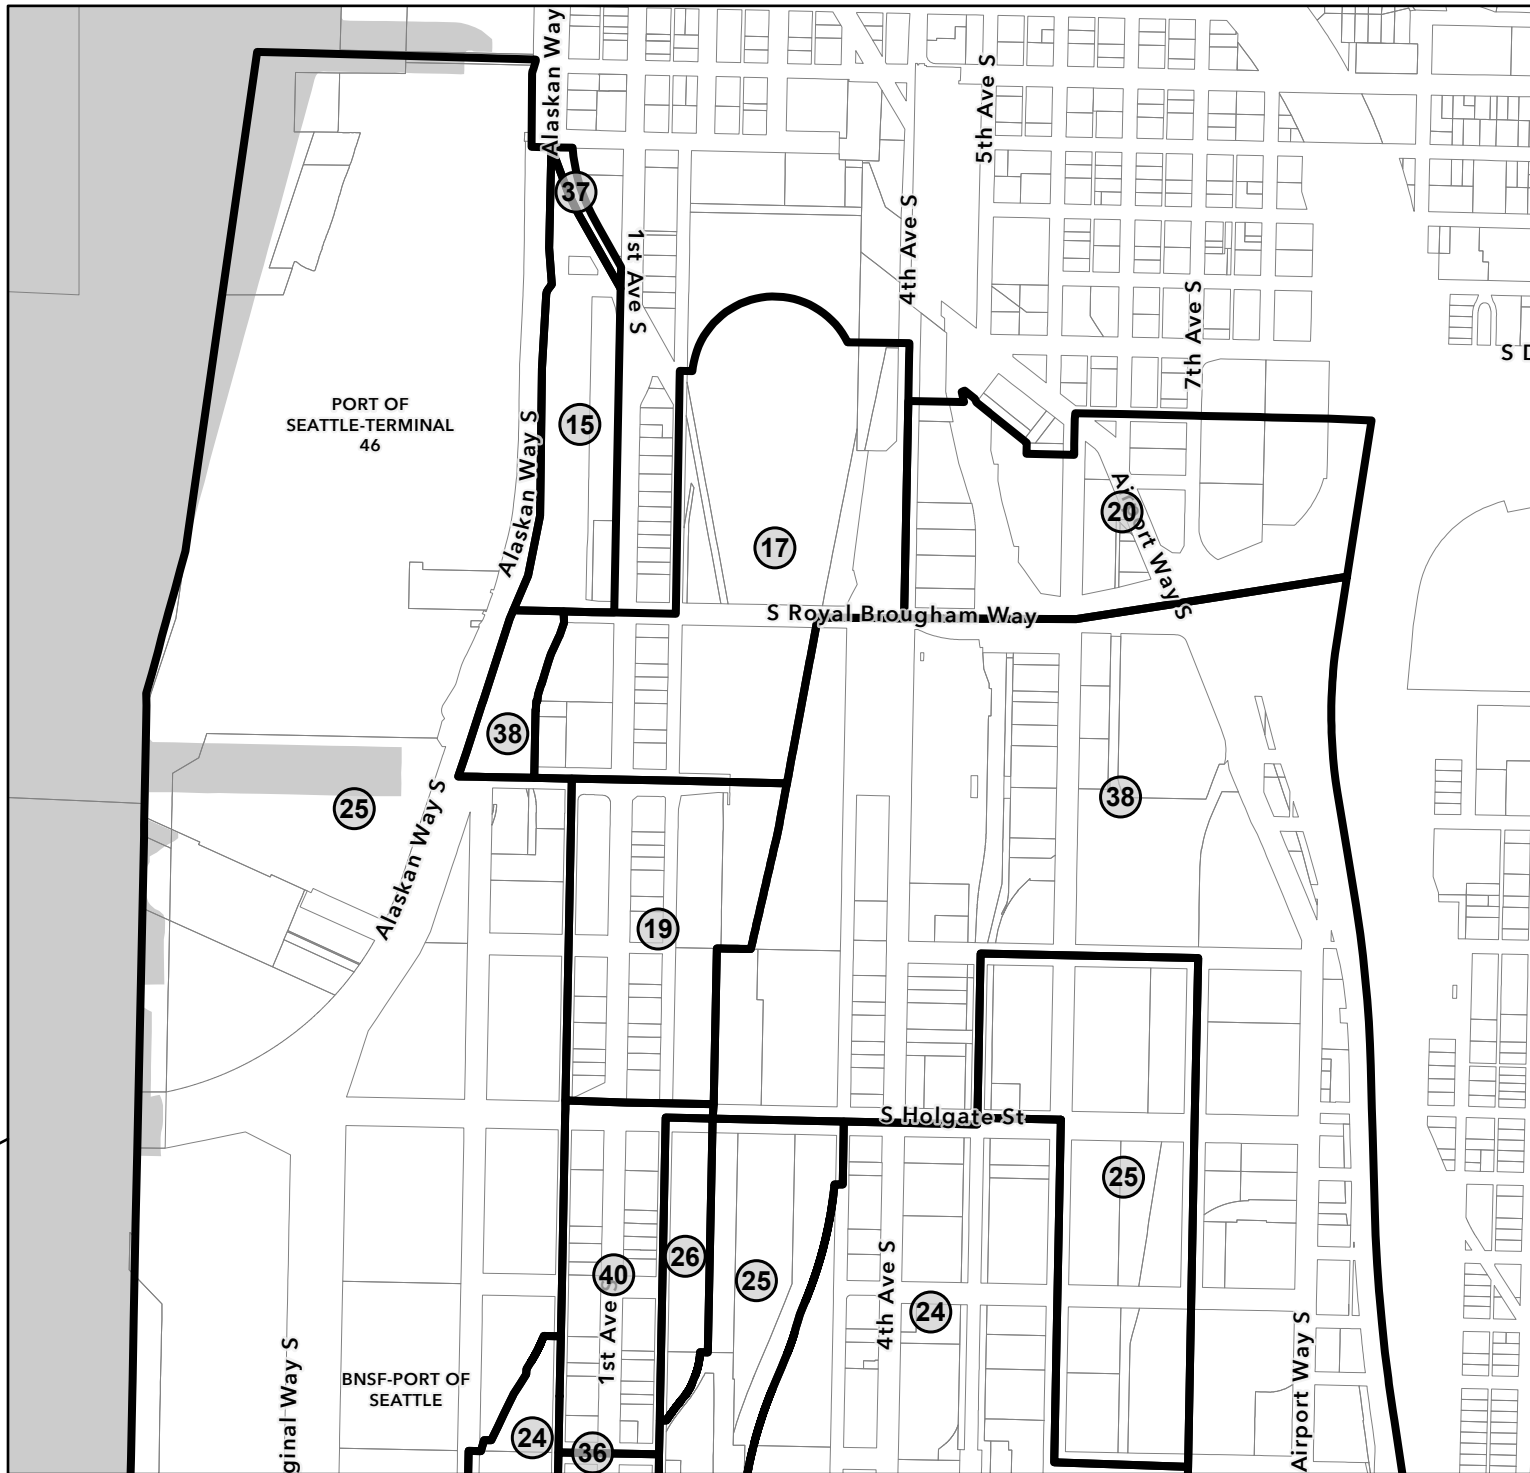

N 3

Wallingford Rezone Map

Label	Rezone
1	IB U/30 to UI U/30
7	IB U/45 to UI U/45

Eastlake Rezone Map

Label	Rezone
21	IG1 U/45 to MML U/45

Fisherman's Terminal / Dravus Rezone Map

Label	Rezone
7	IB U/45 to UI U/45
21	IG1 U/45 to MML U/45
22	IG1 U/65 to MML U/65
27	IG2 U/45 to II U/85
28	IG2 U/45 to MML U/45
29	IG2 U/45 to UI U/45
32	IG2 U/65 to MML U/65

Terminal 91 Rezone Map

Label	Rezone
7	IB U/45 to UI U/45
14	IC-65 (M) to II U/85
21	IG1 U/45 to MML U/45
27	IG2 U/45 to II U/85
28	IG2 U/45 to MML U/45

Terminal 86 Rezone Map

Label	Rezone
14	IC-65 (M) to II U/85
21	IG1 U/45 to MML U/45
27	IG2 U/45 to II U/85
42	IC-65 (M) to II U/125

Judkins Park Rezone Map

Label	Rezone
16	IC-65 (M) to NC3-75 (M2)

SODO Rezone Map

Label	Rezone
15	IC-65 (M) to MML U/65
17	IC-65 (M) to UI U/85
19	IC-85 (M) to UI U/85
20	IC 85-175 to II 85-240
24	IG1 U/85 to II U/160
25	IG1 U/85 to MML U/85
26	IG1 U/85 to UI U/85
36	IG2 U/85 to II U/160
37	IG2 U/85 to MML U/65
38	IG2 U/85 to MML U/85
40	IG2 U/85 to UI U/85