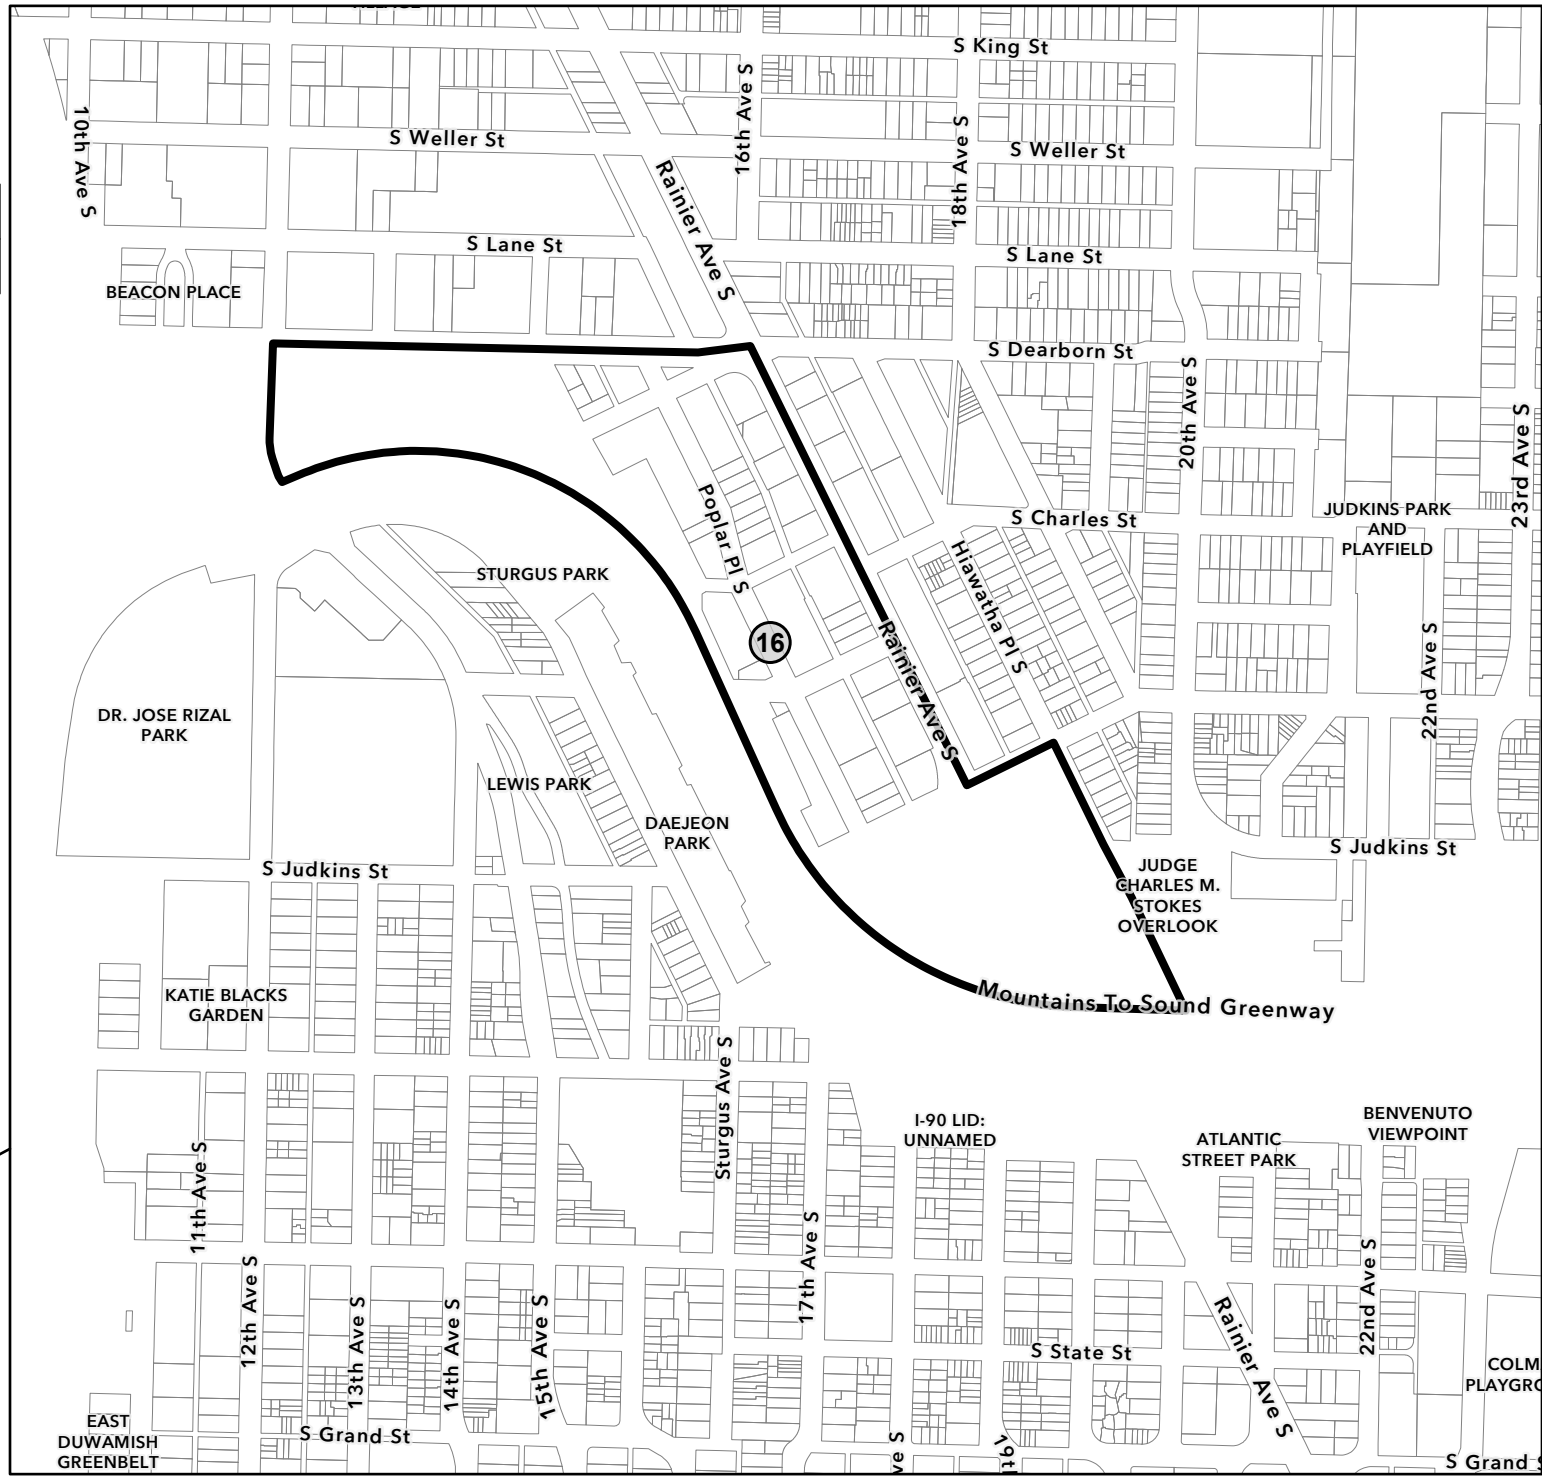

N 3

Wallingford Rezone Map

Label	Rezone
1	IB U/30 to UI U/30
7	IB U/45 to UI U/45

Eastlake Rezone Map

Label	Rezone
21	IG1 U/45 to MML U/45

Fisherman's Terminal / Dravus Rezone Map

Label	Rezone
7	IB U/45 to UI U/45
21	IG1 U/45 to MML U/45
22	IG1 U/65 to MML U/65
27	IG2 U/45 to II U/85
28	IG2 U/45 to MML U/45
29	IG2 U/45 to UI U/45
32	IG2 U/65 to MML U/65

Terminal 91 Rezone Map

Label	Rezone
7	IB U/45 to UI U/45
14	IC-65 (M) to II U/85
21	IG1 U/45 to MML U/45
27	IG2 U/45 to II U/85
28	IG2 U/45 to MML U/45

Terminal 86 Rezone Map

Label	Rezone
14	IC-65 (M) to II U/85
21	IG1 U/45 to MML U/45
27	IG2 U/45 to II U/85
42	IC-65 (M) to II U/125

Judkins Park Rezone Map

Label	Rezone
16	IC-65 (M) to NC3-75 (M2)

SODO Rezone Map

Label	Rezone
15	IC-65 (M) to MML U/65
17	IC-65 (M) to UI U/85
19	IC-85 (M) to UI U/85
20	IC 85-175 to II 85-240
24	IG1 U/85 to II U/160
25	IG1 U/85 to MML U/85
26	IG1 U/85 to UI U/85
36	IG2 U/85 to II U/160
37	IG2 U/85 to MML U/65
38	IG2 U/85 to MML U/85
40	IG2 U/85 to UI U/85